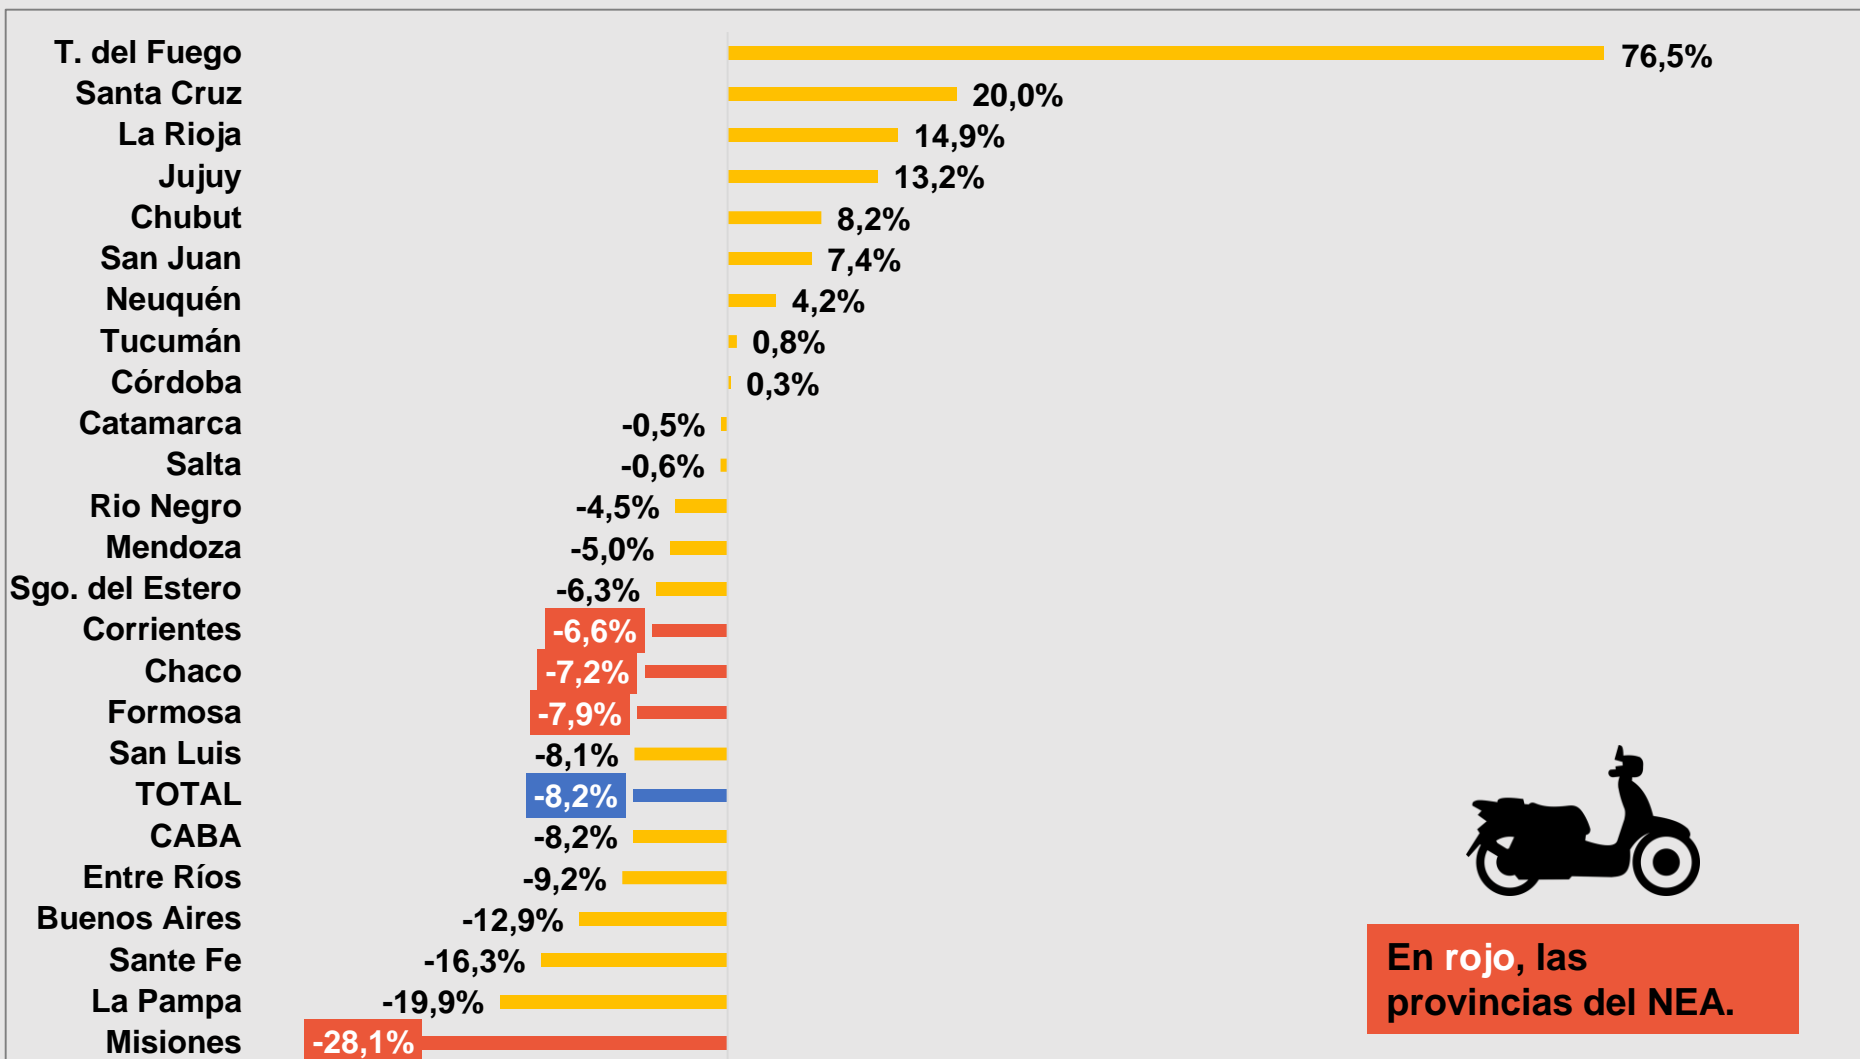

politikonchaco.com

Politikon Chaco

Patentamientos Autos. Variación mensual

Datos de Agosto 2019. Variación respecto a Julio 2019.

En rojo, las provincias del NEA.

Patentamientos Motos. Variación mensual

Datos de Agosto 2019. Variación respecto a Julio 2019

En rojo, las provincias del NEA.

Patentamientos Maquinarias. Variación mensual

Datos de Agosto 2019. Variación respecto a Julio 2019.