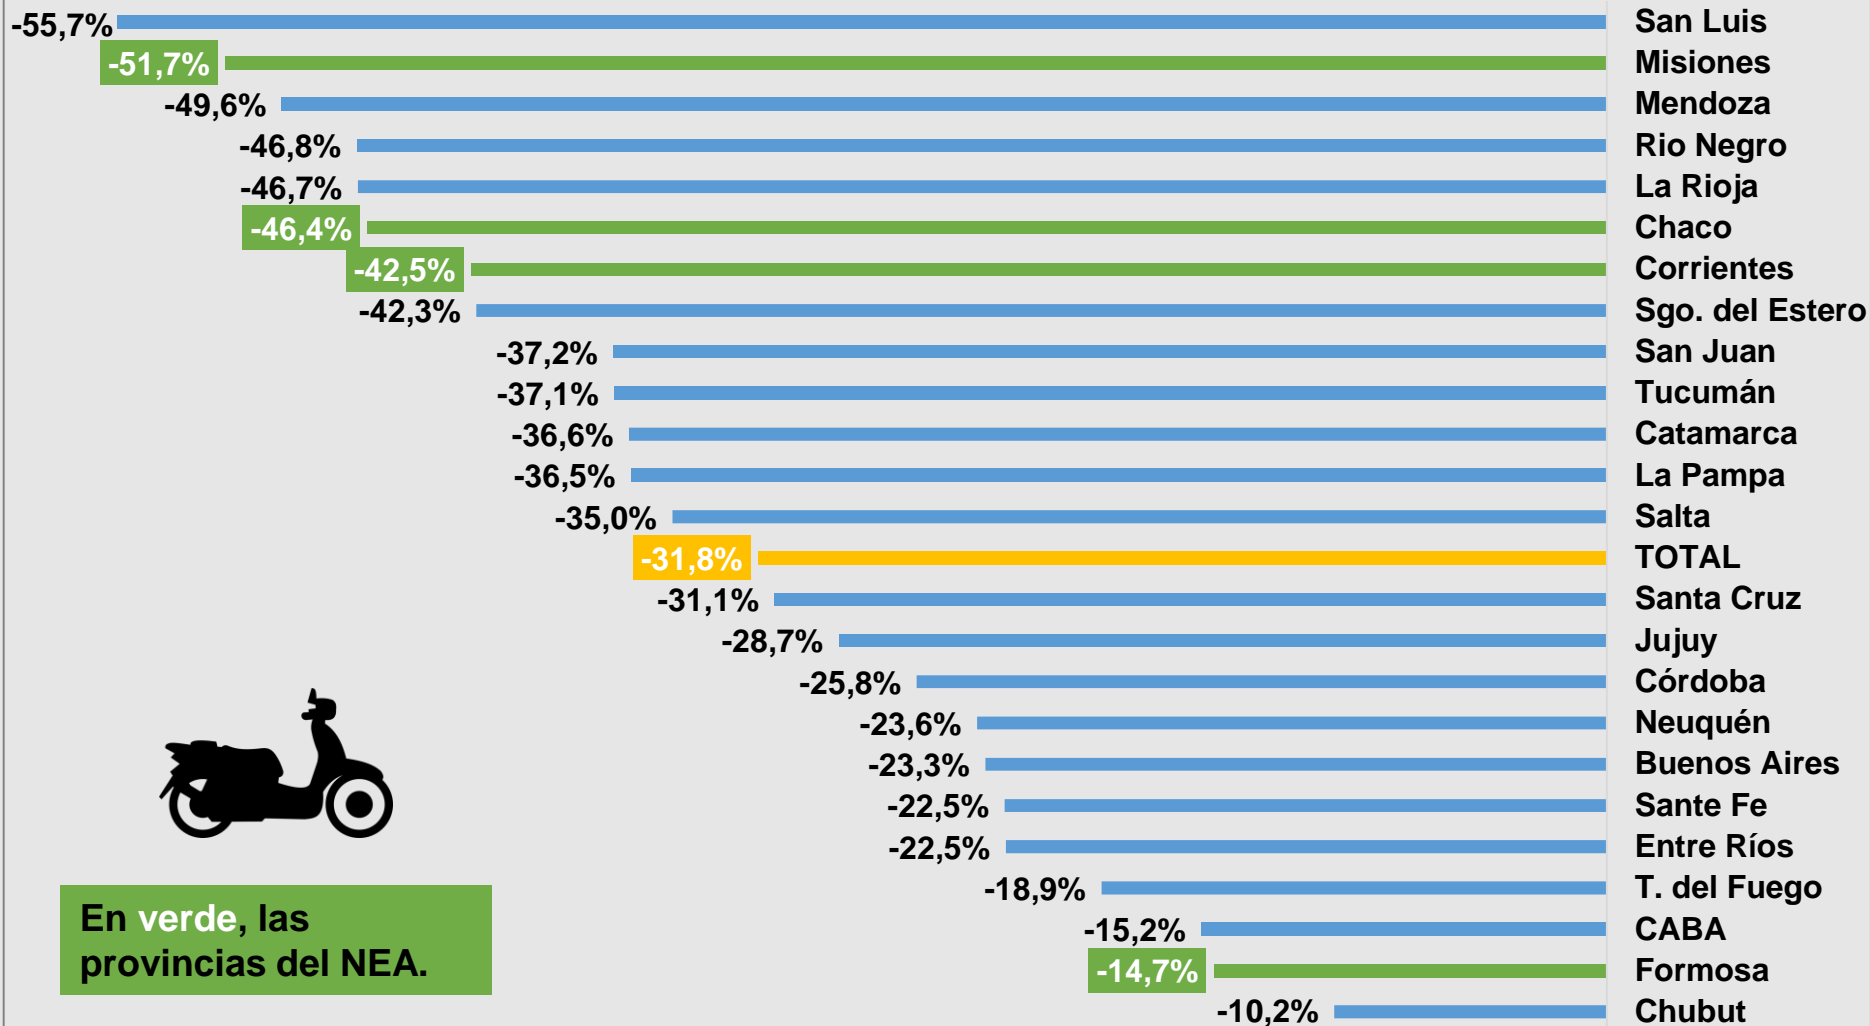

Provincia	Variación % i.a	Variación % i.m
Chaco	-57,5%	30,8%
Corrientes	40,0%	75,0%
Formosa	-83,3%	0,0%
Misiones	50,0%	100,0%

Patentamientos totales. Variación interanual

Datos de Agosto 2019.

En verde, las provincias del NEA.

Patentamientos de Autos. Variación interanual.

Datos de Agosto 2019.

En verde, las provincias del NEA.

politikonchaco.com

Politikon Chaco

Patentamientos de Motos. Variación interanual.

Datos de Agosto 2019.

Patentamientos de Maquinarias. Variación interanual.

Datos de Agosto 2019.

En verde, las provincias del NEA.

Fuente: Politikon Chaco en base a datos de la Dirección Nacional de Registro del Automotor y Créditos Prendarios