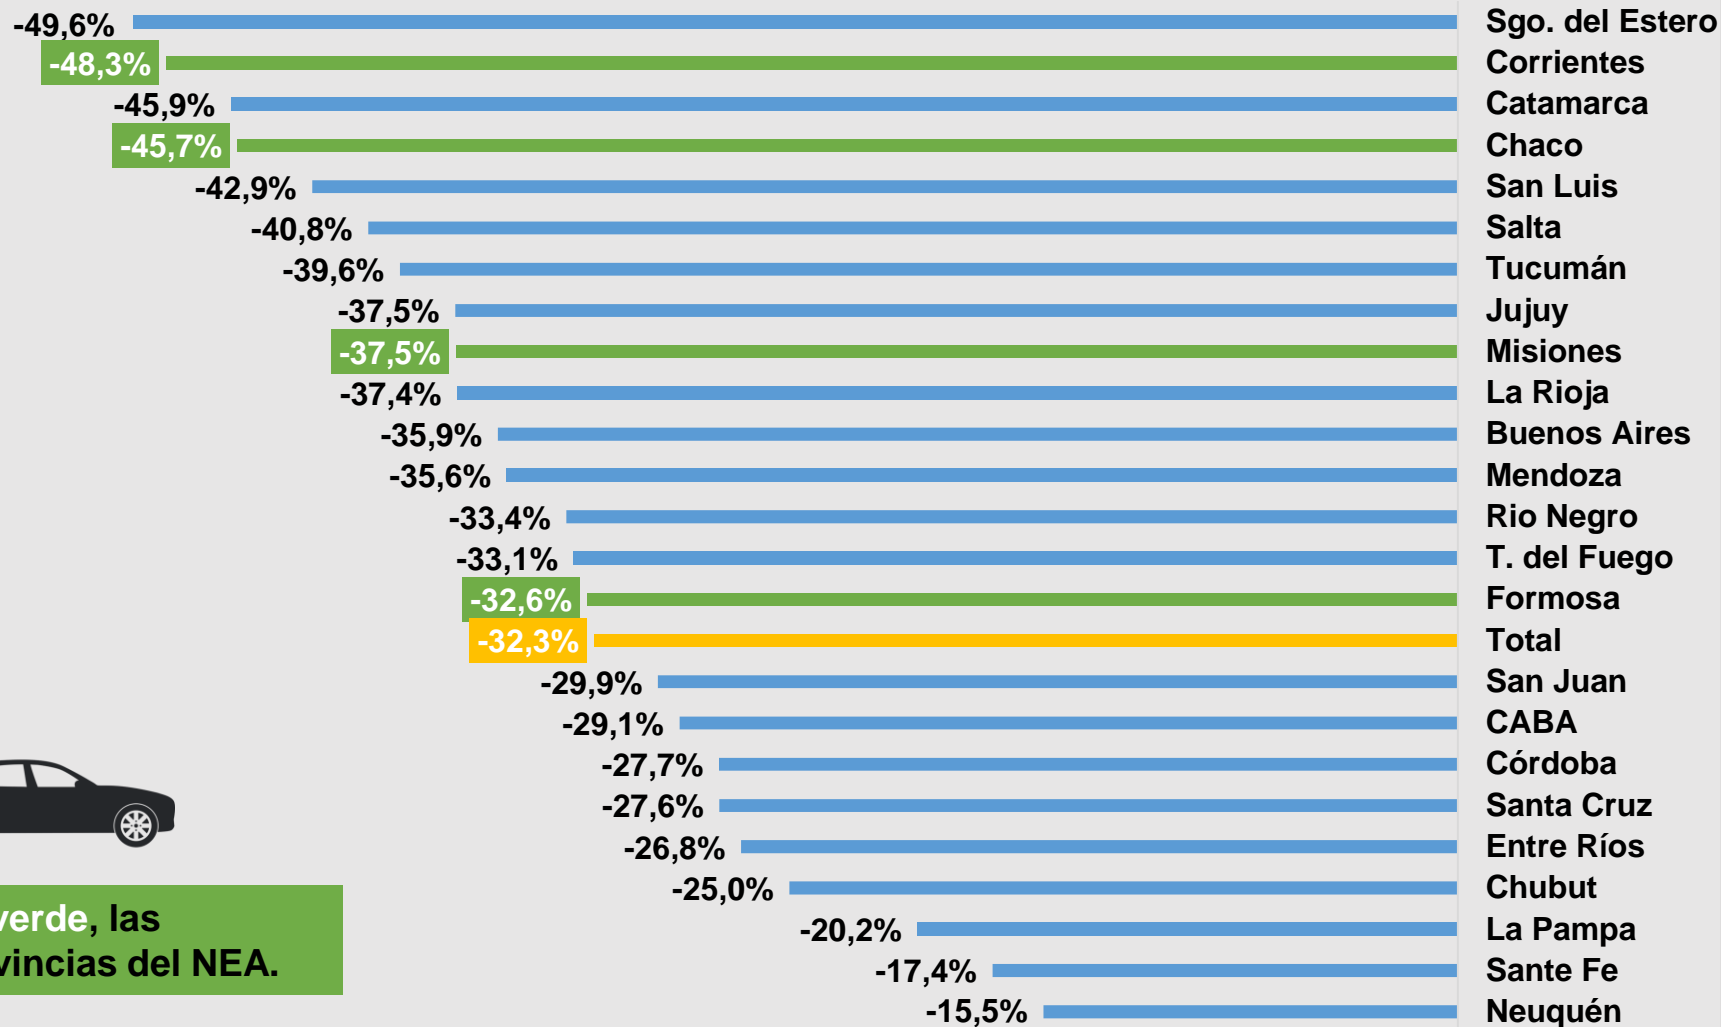

Provincia	Variación % i.a	Variación % i.m
Chaco	-45,7%	-19,7%
Corrientes	-48,3%	-22,9%
Formosa	-32,6%	-16,4%
Misiones	-37,5%	-1,8%

Provincia	Variación % i.a	Variación % i.m
Chaco	-46,4%	-7,2%
Corrientes	-42,5%	-6,6%
Formosa	-14,7%	-7,9%
Misiones	-51,7%	-28,1%

Provincia	Variación % i.a	Variación % i.m
Chaco	-57,5%	30,8%
Corrientes	40,0%	75,0%
Formosa	-83,3%	0,0%
Misiones	50,0%	100,0%

Patentamientos totales. Variación interanual

Datos de Agosto 2019.

En verde, las provincias del NEA.

Patentamientos de Autos. Variación interanual.

Datos de Agosto 2019.

En verde, las provincias del NEA.

politikonchaco.com

Politikon Chaco

Patentamientos de Motos. Variación interanual.

Datos de Agosto 2019.