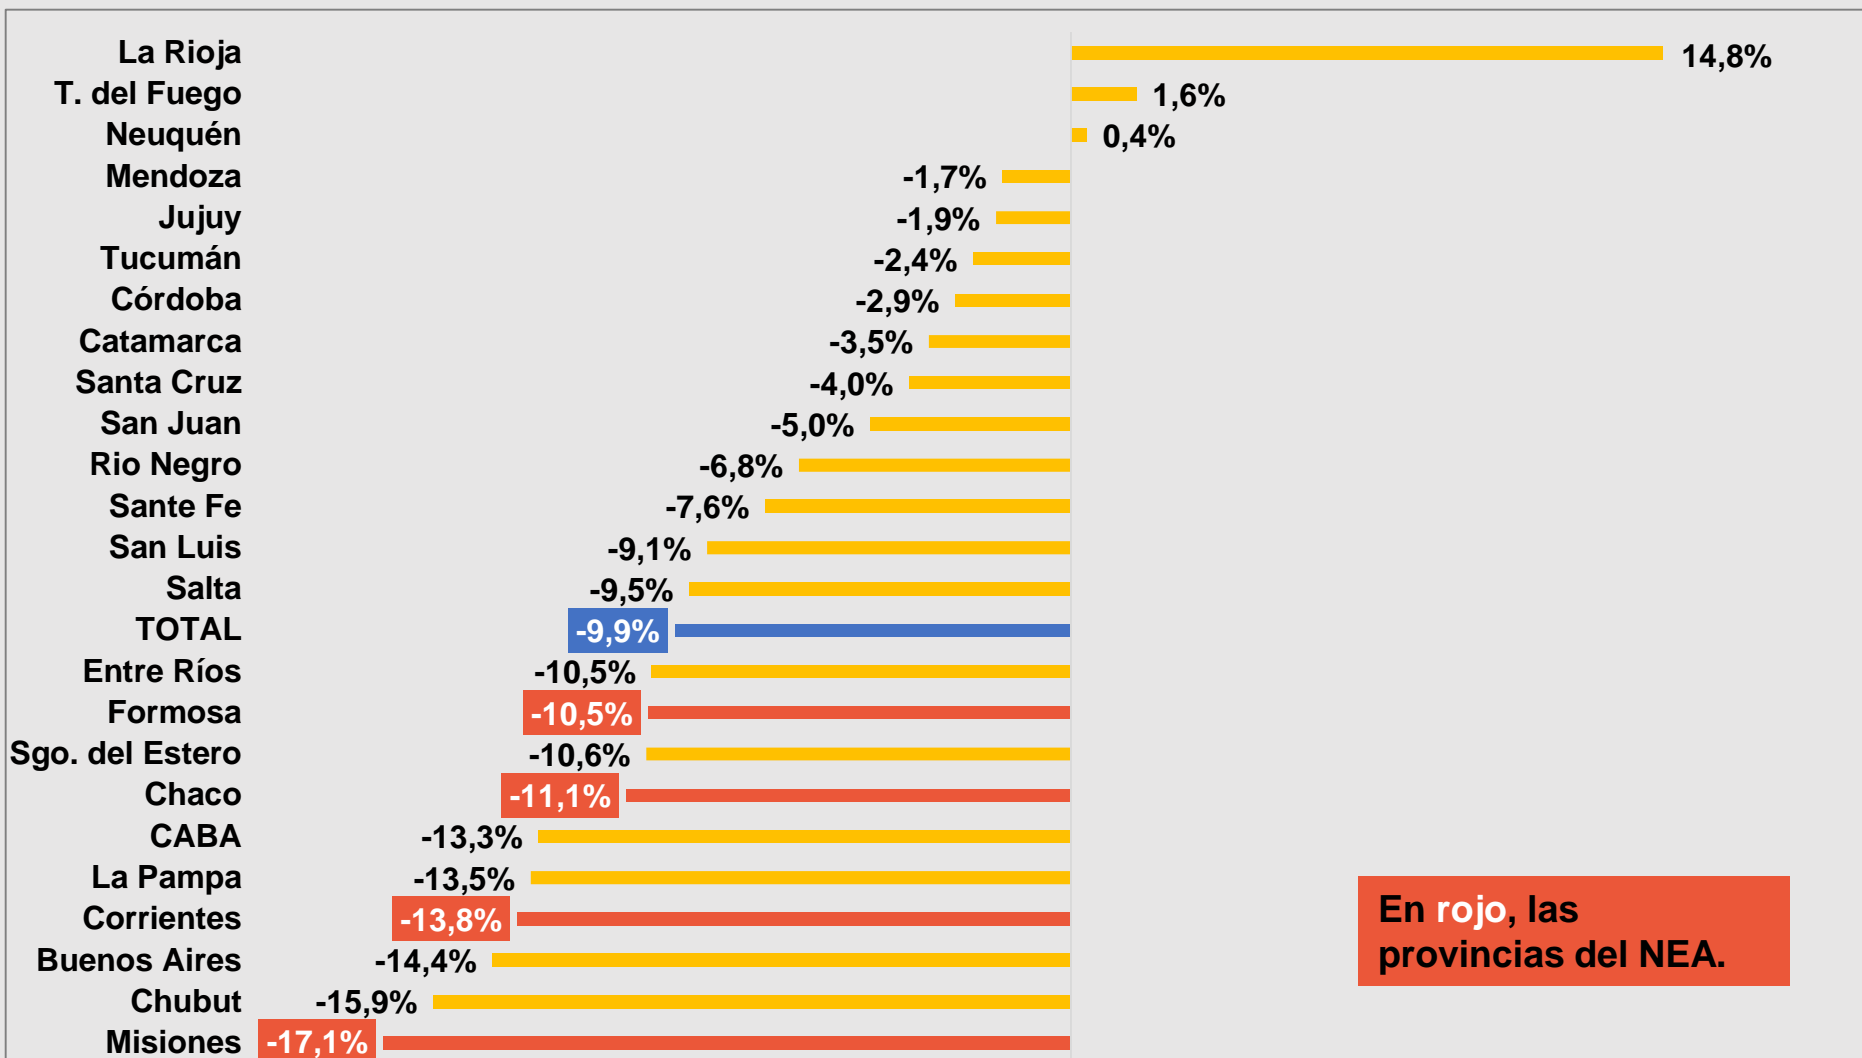

Patentamientos Total. Variación mensual

Datos de Agosto 2019. Variación respecto a Julio 2019.

Fuente: Politikon Chaco en base a datos de la Dirección Nacional de Registro del Automotor y Créditos Prendarios

politikonchaco.com

Politikon Chaco