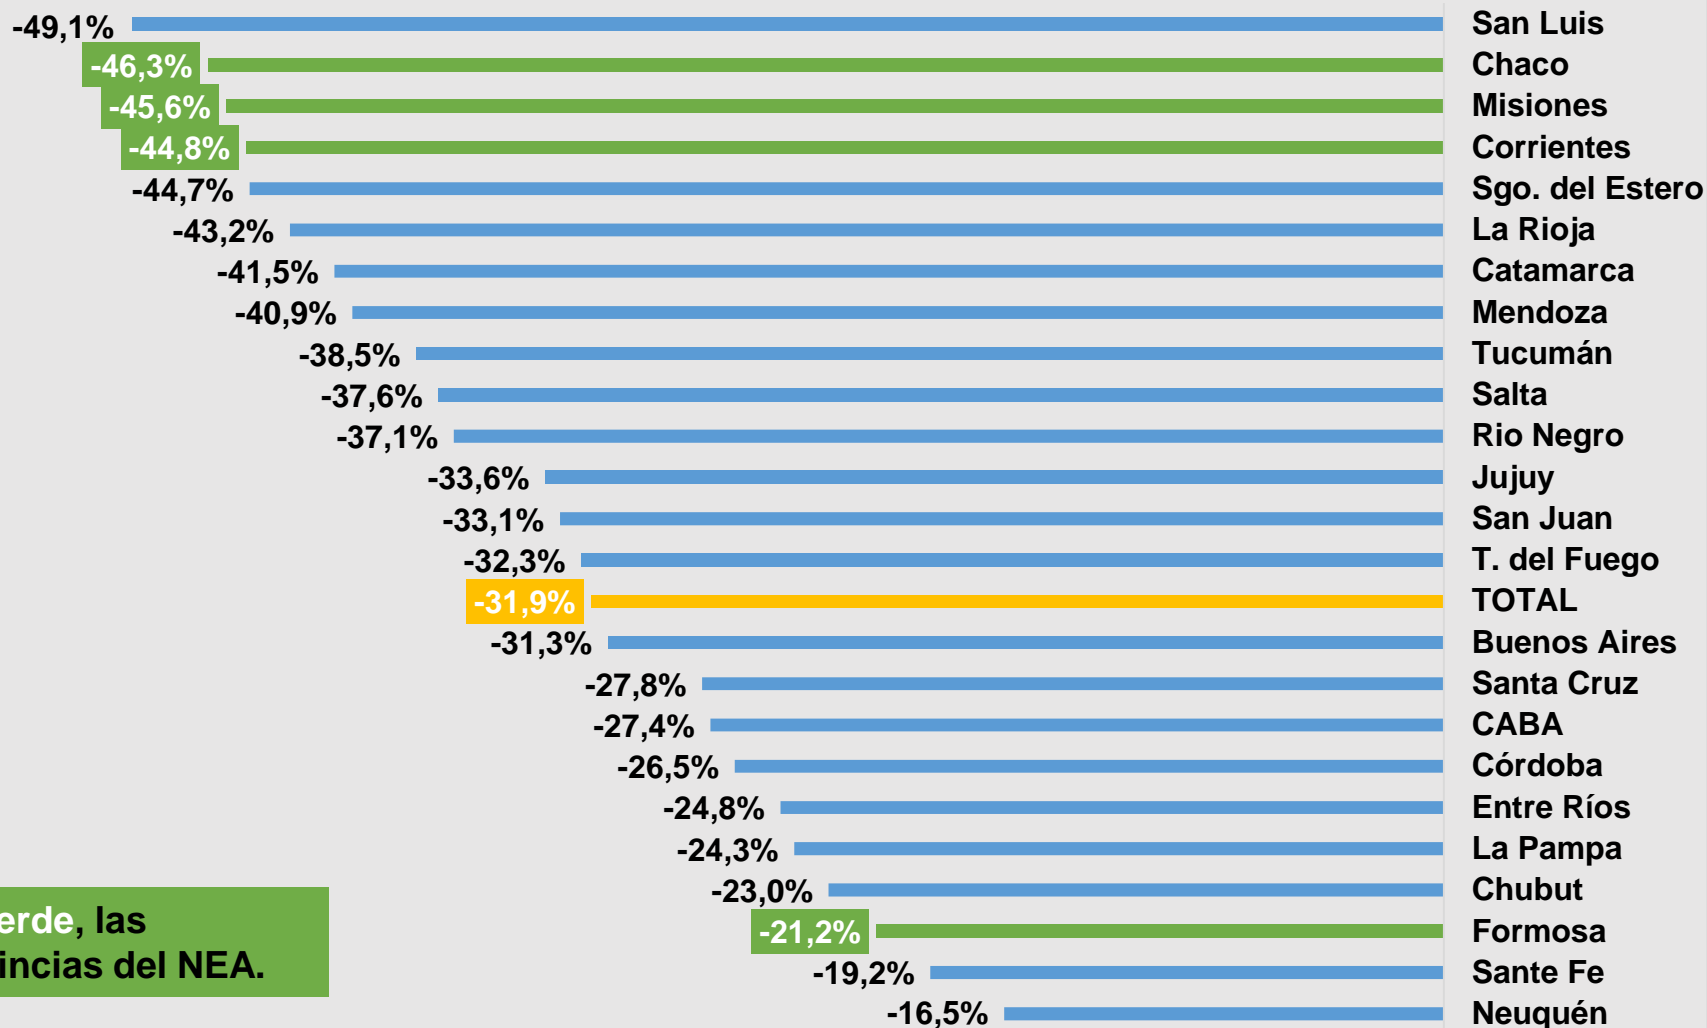

Total Chaco

-46,3% i.a -11,1% i.m

Total Corrientes

-44,8% i.a -13,8% i.m

Total Formosa

-21,2% i.a -10,5% i.m

Total Misiones

-45,6% i.a +17,1% i.m

Provincia	Variación % i.a	Variación % i.m
Chaco	-45,7%	-19,7%
Corrientes	-48,3%	-22,9%
Formosa	-32,6%	-16,4%
Misiones	-37,5%	-1,8%

Provincia	Variación % i.a	Variación % i.m
Chaco	-46,4%	-7,2%
Corrientes	-42,5%	-6,6%
Formosa	-14,7%	-7,9%
Misiones	-51,7%	-28,1%

Provincia	Variación % i.a	Variación % i.m
Chaco	-57,5%	30,8%
Corrientes	40,0%	75,0%
Formosa	-83,3%	0,0%
Misiones	50,0%	100,0%

Patentamientos totales. Variación interanual

Datos de Agosto 2019.

En verde, las provincias del NEA.