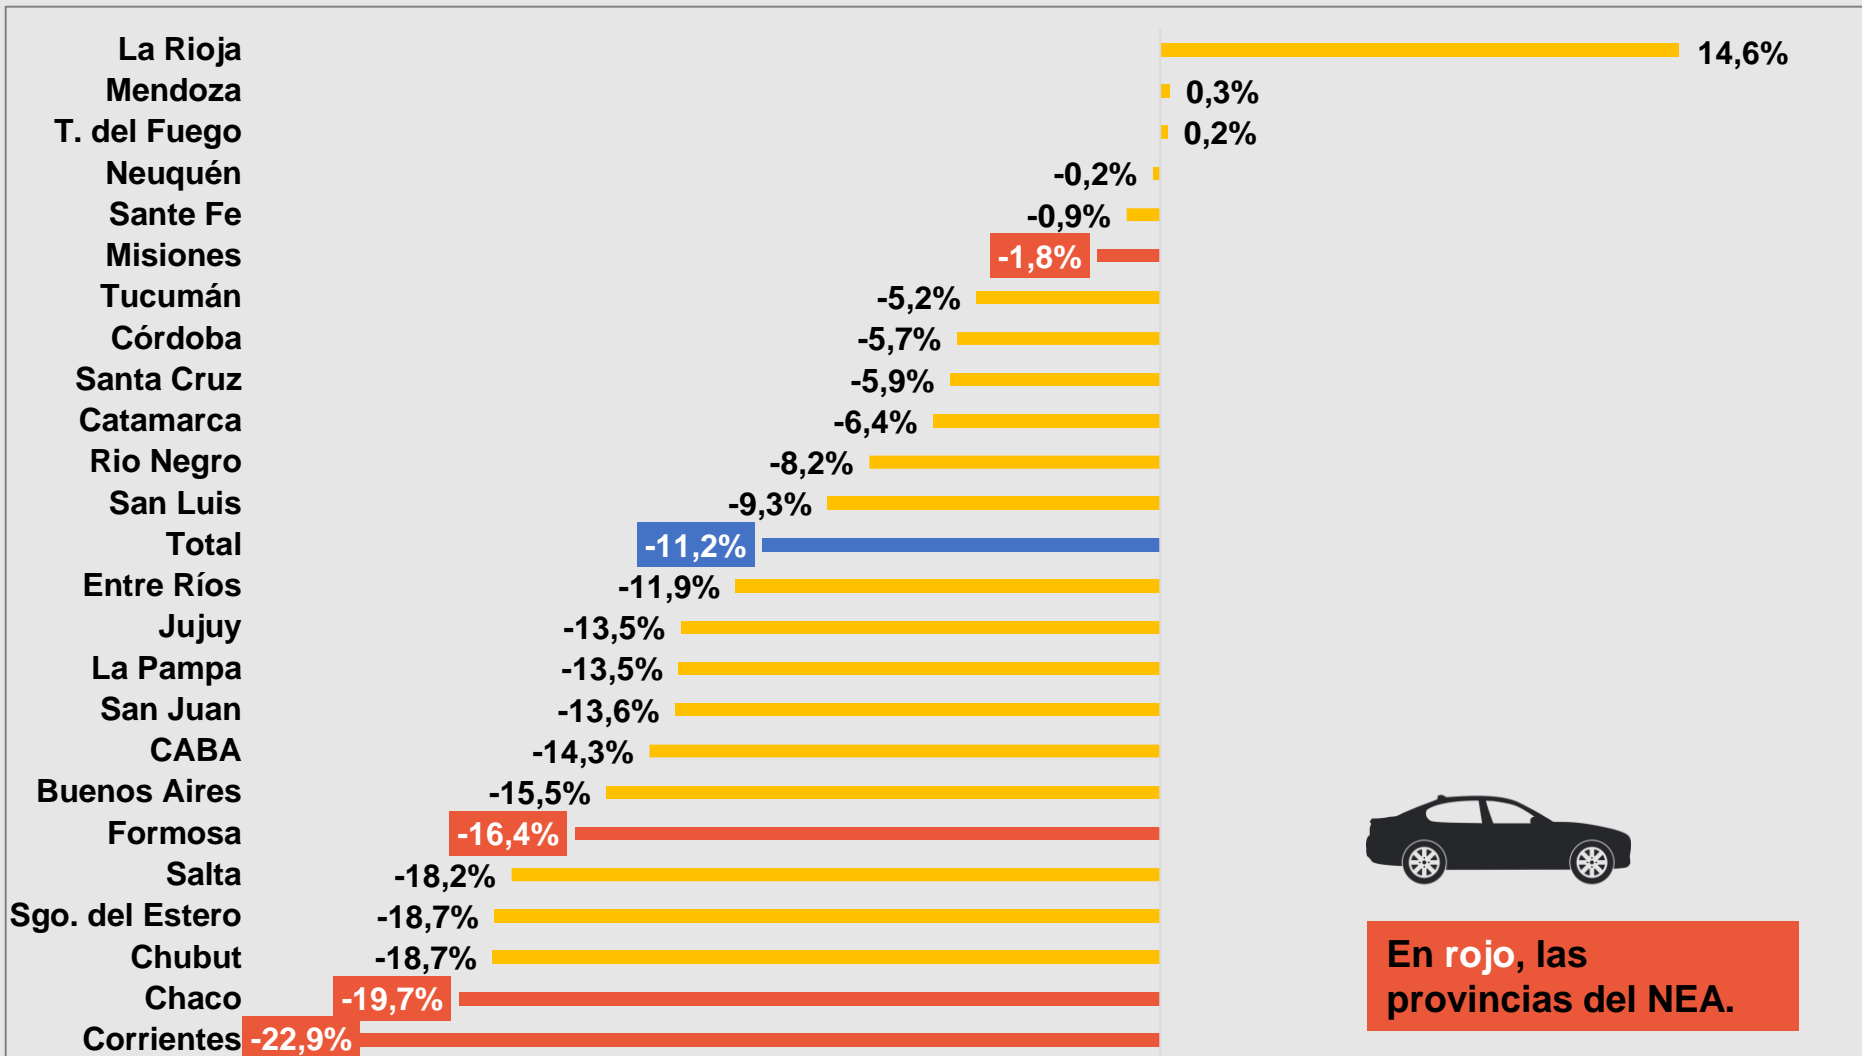

Patentamientos Autos. Variación mensual

Datos de Agosto 2019. Variación respecto a Julio 2019.

En rojo, las provincias del NEA.