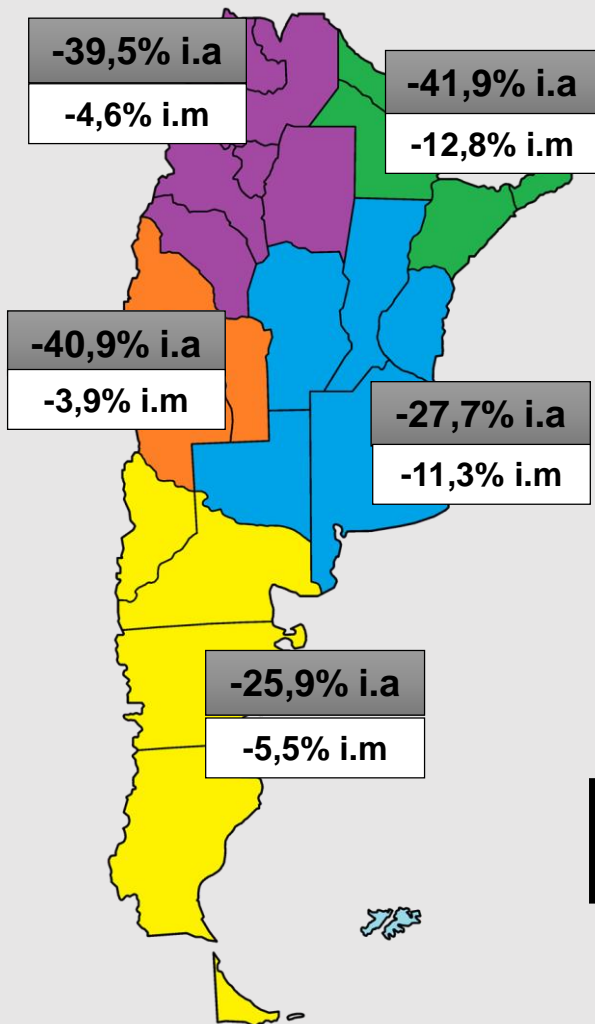

Patentamientos. Total país

Resumen ejecutivo. Datos de Agosto 2019 y variaciones interanuales (i.a) e intermensuales (i.m)

Total Patentamientos

Variación % respecto a Agosto 2018 (i.a)	Variación % respecto a Julio 2019 (i.m)
-32,3%	-11,2%
-31,8%	-8,2%
-11,6%	+6,6%
-31,9%	-9,9%