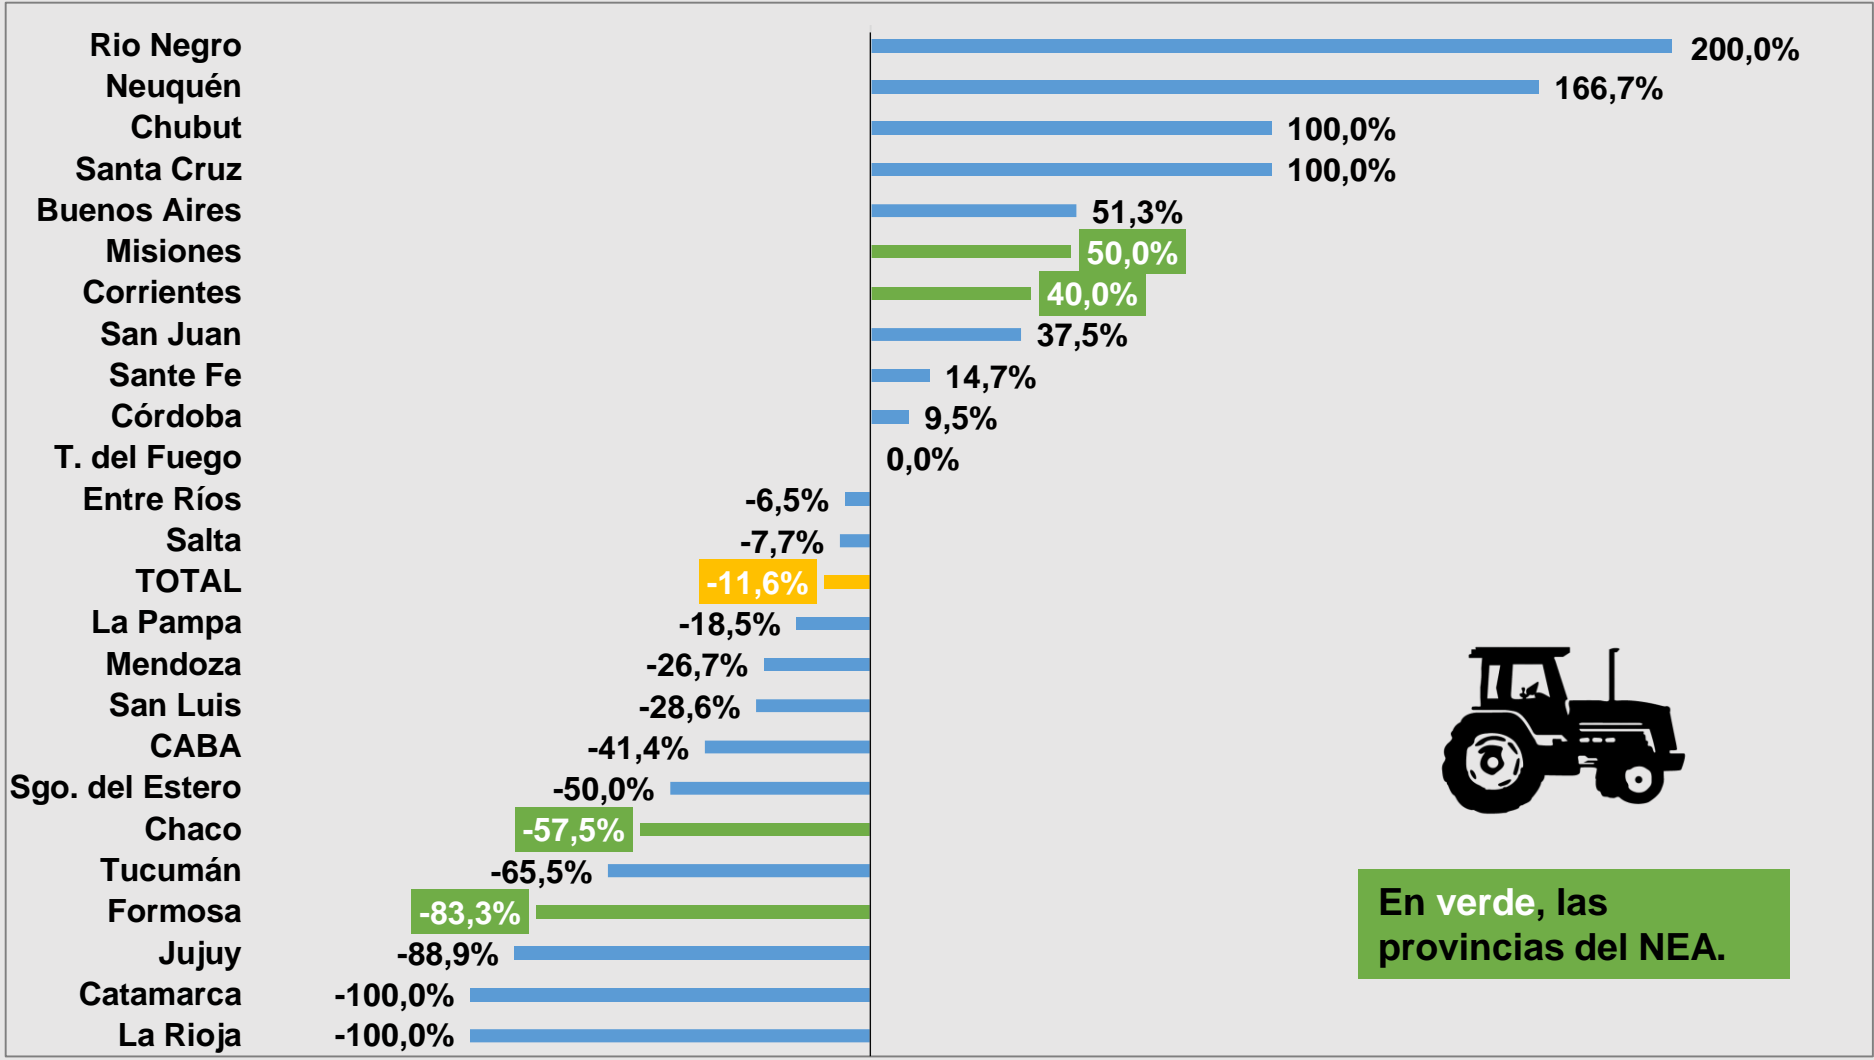

Provincia	Variación % i.a	Variación % i.m
Chaco	-57,5%	30,8%
Corrientes	40,0%	75,0%
Formosa	-83,3%	0,0%
Misiones	50,0%	100,0%

Patentamientos totales. Variación interanual

Datos de Agosto 2019.

En verde, las provincias del NEA.

Patentamientos de Autos. Variación interanual.

Datos de Agosto 2019.

En verde, las provincias del NEA.

politikonchaco.com

Politikon Chaco

Patentamientos de Motos. Variación interanual.

Datos de Agosto 2019.

Patentamientos de Maquinarias. Variación interanual.

Datos de Agosto 2019.

En verde, las provincias del NEA.

Fuente: Politikon Chaco en base a datos de la Dirección Nacional de Registro del Automotor y Créditos Prendarios